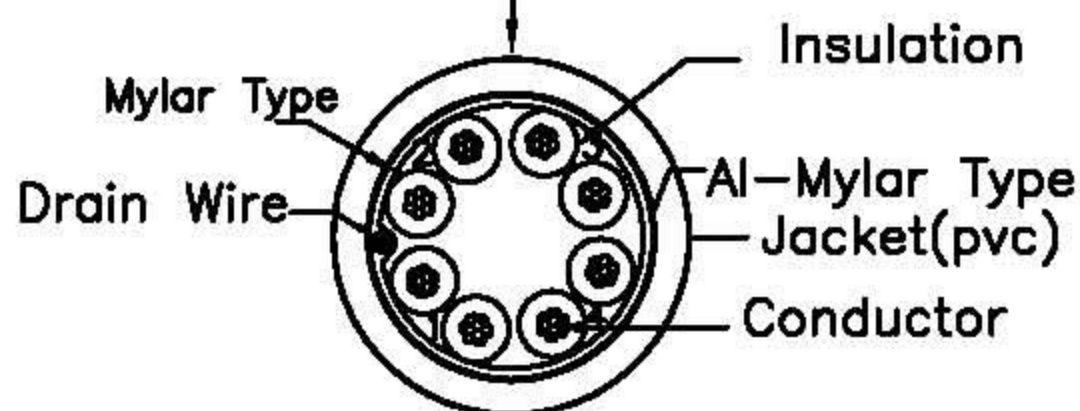

Datenblatt - Fiche technique - Data sheet

21.15.0107

ROLINE FTP-Patchkabel konf. Kat. 5e, grau, 7,0 m

Cordon ROLINE Cat.5e FTP, gris, 7,0 m

ROLINE FTP Patch Cord Cat.5e, grey, 7.0 m

RoHS COMPLIANT

DATE	REV.	REVISION	DRAFTING	CHECKED
	A/0			

Marking: roline FTP CAT.5E PATCH ISO/IEC 11801 & EN 50288 ▲ 26AWGX4P TYPE CMX(UL) c(UL) CMH E164469-F3 (FP0570)

orange 2 white/orange	green 3 white/green
blue 1 white/blue	brown 4 white/brown

PA/R	PINOUT		
	P1 (T568B)	WIRE	P2 (T568B)
1	1	WHT/ORG	1
	2	ORG	2
2	3	WHT/GRN	3
	6	GRN	6
3	4	BLU	4
	5	WHT/BLU	5
4	7	WHT/BRN	7
	8	BRN	8