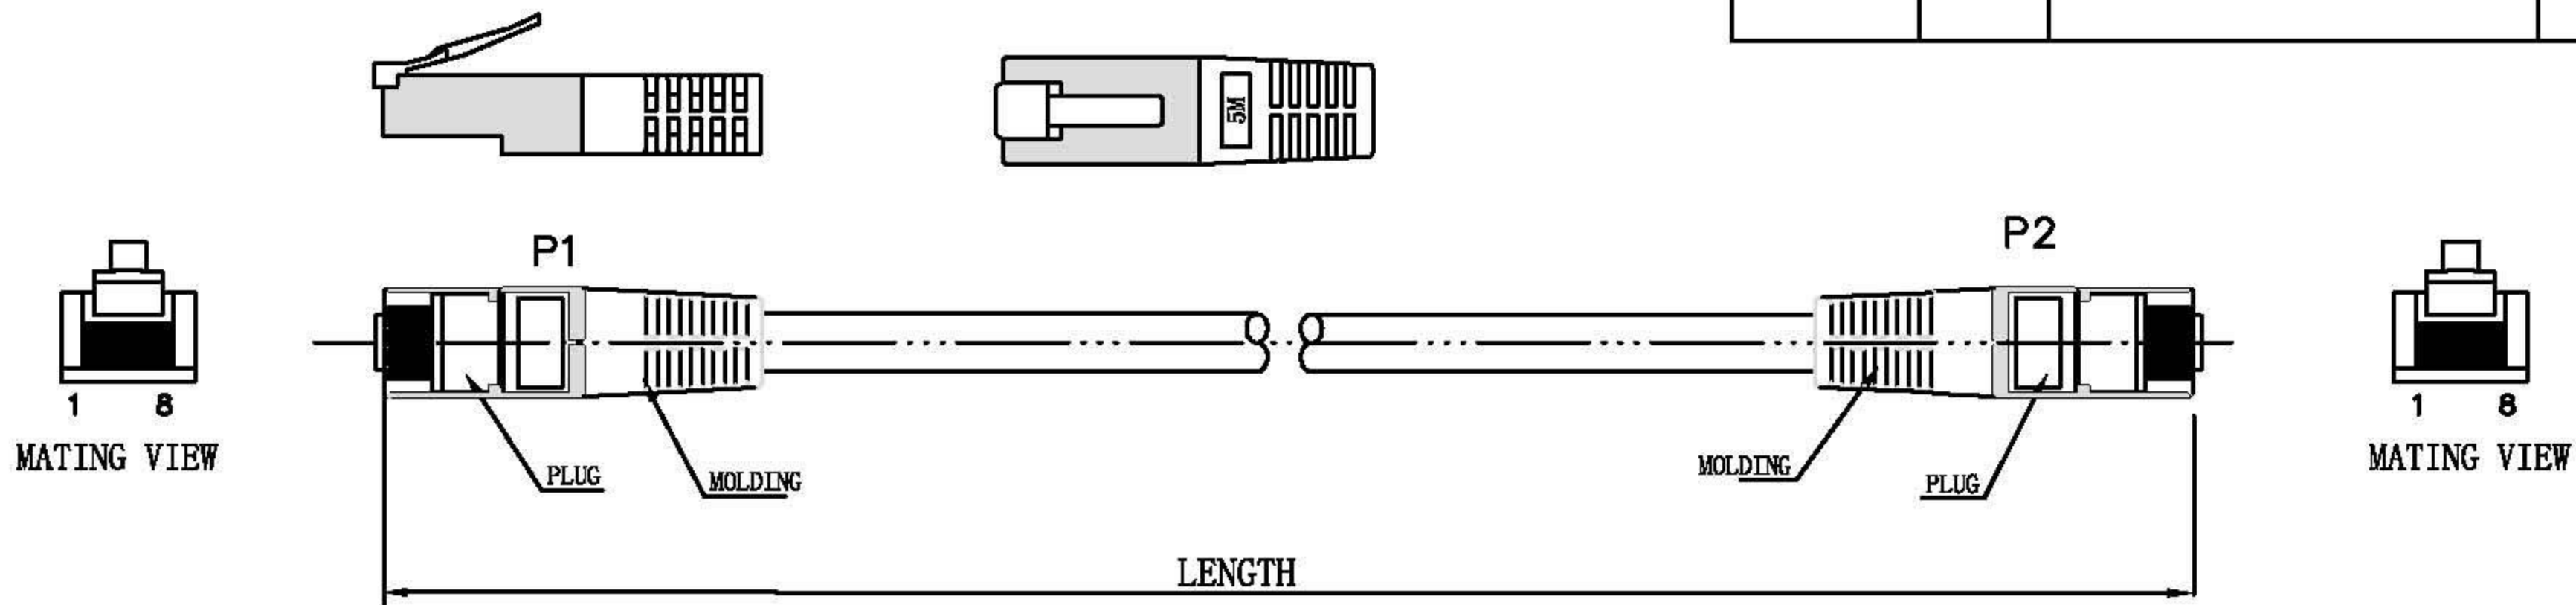

Datenblatt - Fiche technique - Data sheet

21.15.0107

ROLINE FTP-Patchkabel konf. Kat. 5e, grau, 7,0 m

Cordon ROLINE Cat.5e FTP, gris, 7,0 m

ROLINE FTP Patch Cord Cat.5e, grey, 7.0 m

RoHS COMPLIANT

DATE	REV.	REVISION	DRAFTING	CHECKED
	A/0			

Marking: roline FTP CAT.5E PATCH ISO/IEC 11801 & EN 50288 ▲ 26AWGX4P TYPE CMX(UL) c(UL) CMH E164469-F3 (FP0570)

orange 2 white/orange	green 3 white/green
blue 1 white/blue	brown 4 white/brown

PA/R	PINOUT		
	P1 (T568B)	WIRE	P2 (T568B)
1	1	WHT/ORG	1
	2	ORG	2
2	3	WHT/GRN	3
	6	GRN	6
3	4	BLU	4
	5	WHT/BLU	5
4	7	WHT/BRN	7
	8	BRN	8